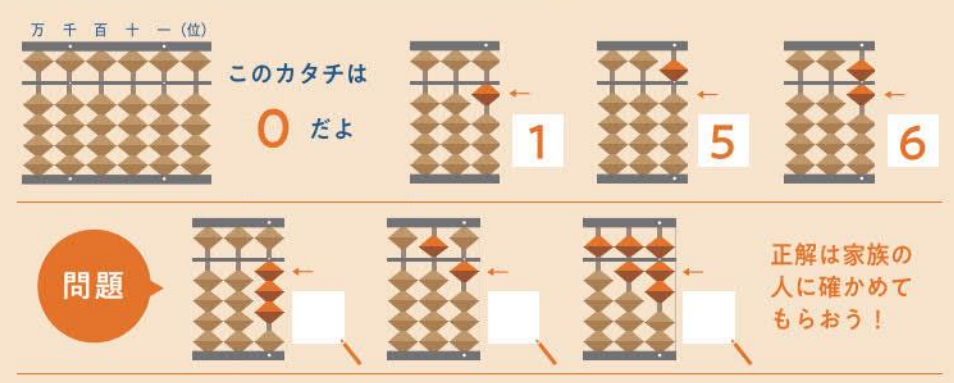

対象 幼稚園年長組から

こどもそろばん教室

月～金の平日は何度でも自分のペースで学べる!!
(土・日・祝祭日はお休みです)

14:50～	初級クラス / 「おとなのそろばん」クラス
15:40～	初級クラス
16:30～	中級クラス
17:20～	中・上級以上のクラス / 「おとなのそろばん」クラス
18:10～	上級クラス / 「おとなのそろばん」クラス

授業時間

入会金 **5,300円** 月謝 **5,300円**

兄弟特典 ご活用下さい!! | ご兄弟・ご姉妹で通われる場合、お2人目からは入会金が無料!!

右脳を活性化!!

おとなそろばん教室併設!!

年を取るにつれ、使わなくなる右脳を活性化!
柔軟な思考力を

入会金 **5,300円**
月謝 **5,300円**

そろばんの練習をしてみよう!